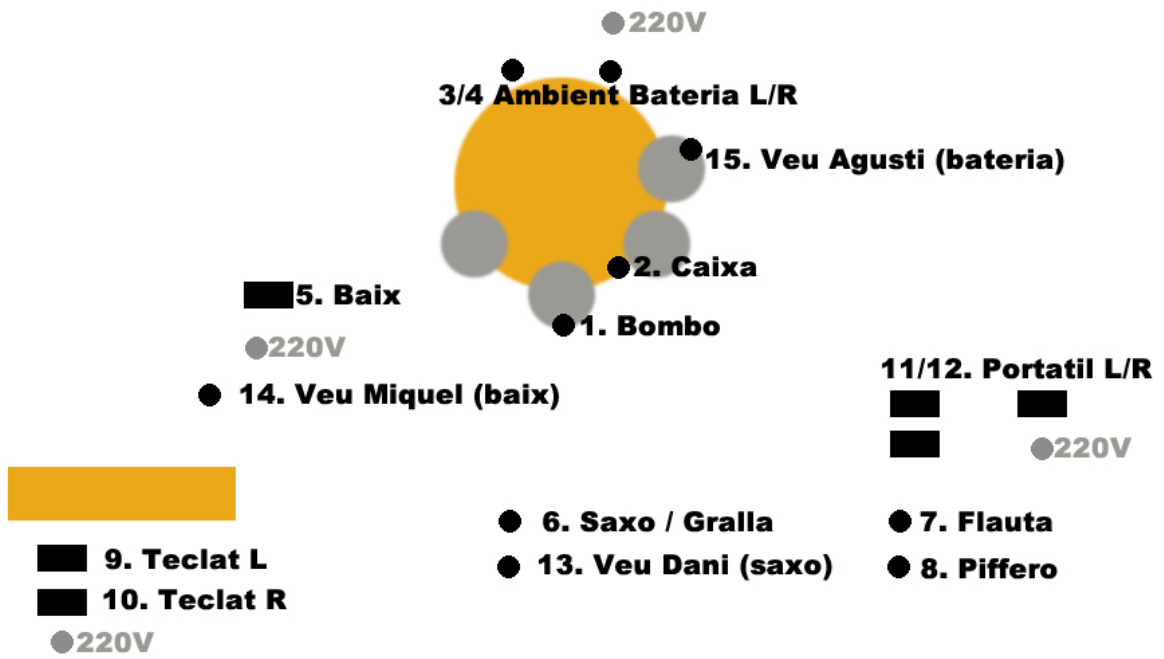

LA BOINA - Dani Collado 0034 63 70 60 298 - dani@laboina.cat